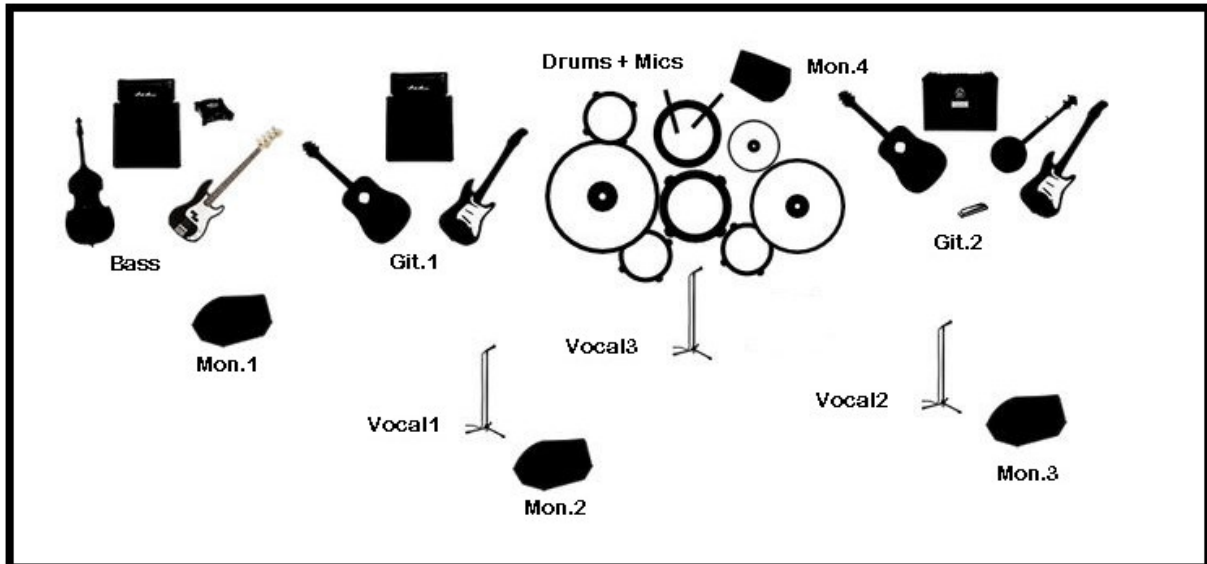

Stage Rider der Flyin' Turtles

Fläche:

mind. 4 Meter Tief x 6 Meter Breit

Drums:

Mikrofone für Snare, Bass Drum, 3x Toms und 2 x Overhead

Guitars:

Guitar1: Mikrofon für Verstärker

Guitar2: Line Out oder Mikrofon für Verstärker

Bass Guitar: Line Out

Lead Vocals:

Vocals 1: Mikrofon, wireless wenn verfügbar Lead

Vocals 2: Mikrofon, wireless wenn verfügbar

Backing Vocals 1: Mikrofon

Monitoring:

Monitor 1: Mixdown

Monitor 2: Mixdown

Monitor 3: Mixdown

Monitor 4: Mixdown